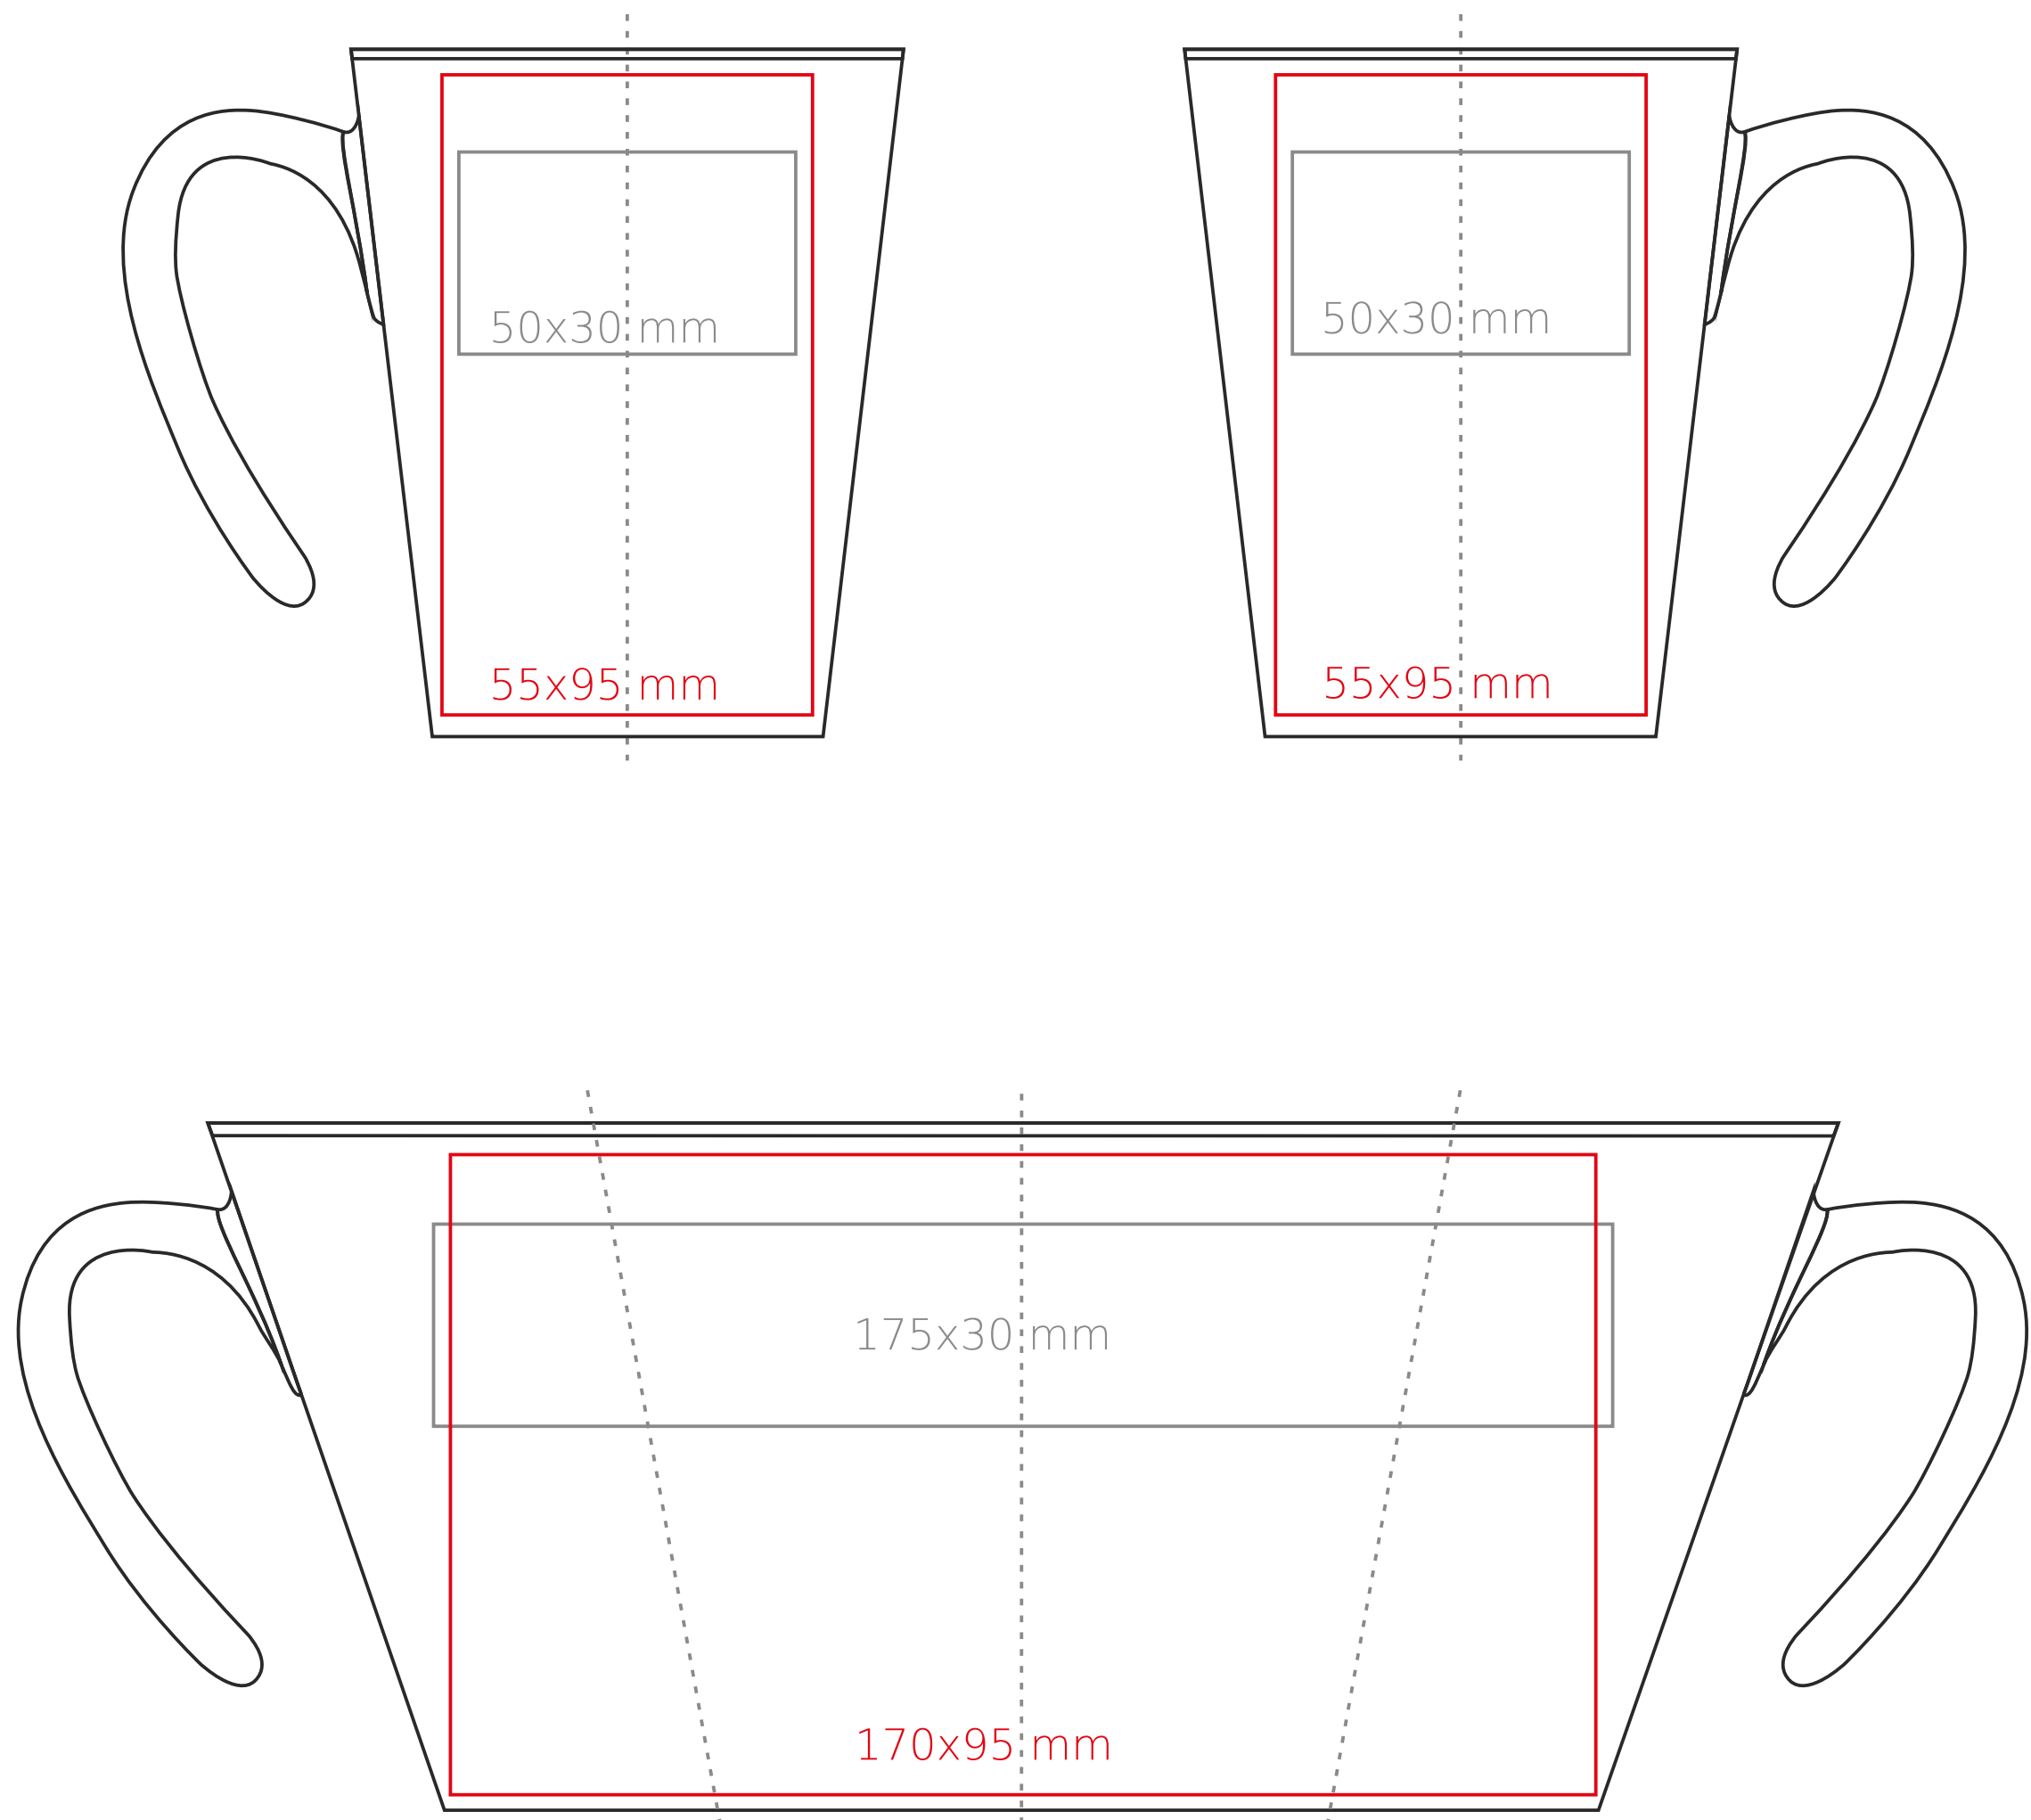

Open

270 ml / h: 102 mm / Ø 82 mm

Nadruk na uchu	- 50 x 8 mm
Nadruk wewnątrz na ściance	- 45 x 15 mm
Nadruk wewnątrz na dnie	- Ø 30 mm
Nadruk od spodu	- Ø 35 mm

*W przypadku projektów dla kalkomanii wybiegających poza standardową powierzchnię nadruku prosimy o kontakt z działem handlowym.

legenda

- Nadruk kalkomania (Transfer Print)
- Piaskowanie (Sensitive Touch)
- Nadruk bezpośredni (Direct Print)